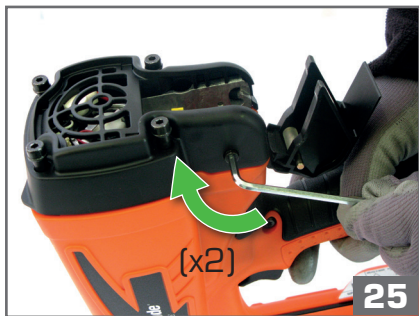

Click ↓

Click ↓

Paslode
Impulse

IM50 F18
L : 16 ▶ 50 mm
F18 Gauge

Paslode
Impulse

= 10000 max

15 mn = 2000 max
60 mn = 8500 max
90 mn = 10000 max
2 mn = 200

1000/hour
4000/day