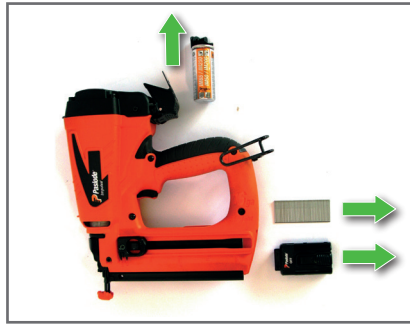

Click ↓

Click ↓

Paslode
Impulse

IM50 F18
L : 16 ▶ 50 mm
F18 Gauge

Paslode
Impulse

= 10000 max

15 mn = 2000 max
60 mn = 8500 max
90 mn = 10000 max
2 mn = 200

1000/hour
4000/day