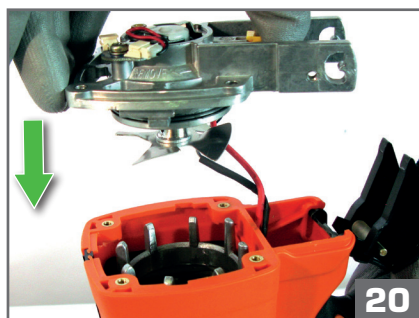

Click ↓

Click ↓

Paslode
Impulse

IM50 F18
L : 16 ▶ 50 mm
F18 Gauge

Paslode
Impulse

= 10000 max

15 mn = 2000 max
60 mn = 8500 max
90 mn = 10000 max
2 mn = 200

1000/hour
4000/day