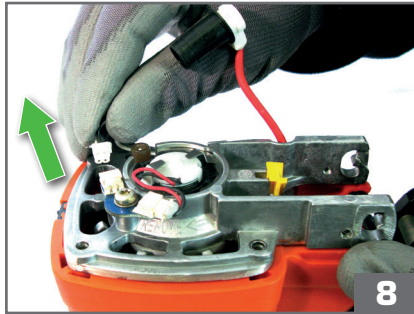

Click ↓

Click ↓

Paslode
Impulse

IM50 F18
L : 16 ▶ 50 mm
F18 Gauge

Paslode
Impulse

= 10000 max

15 mn = 2000 max
60 mn = 8500 max
90 mn = 10000 max
2 mn = 200

1000/hour
4000/day