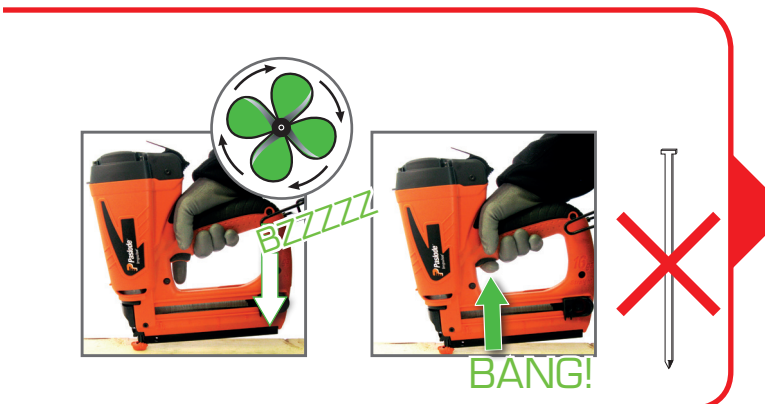

Click ↓

Click ↓

Paslode
Impulse

IM50 F18
L : 16 ▶ 50 mm
F18 Gauge

Paslode
Impulse

= 10000 max

15 mn = 2000 max
60 mn = 8500 max
90 mn = 10000 max
2 mn = 200

1000/hour
4000/day