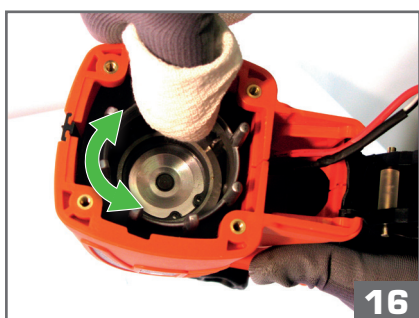

Click ↓

Click ↓

Paslode
Impulse

IM50 F18
L : 16 ▶ 50 mm
F18 Gauge

Paslode
Impulse

= 10000 max

15 mn = 2000 max
60 mn = 8500 max
90 mn = 10000 max
2 mn = 200

1000/hour
4000/day