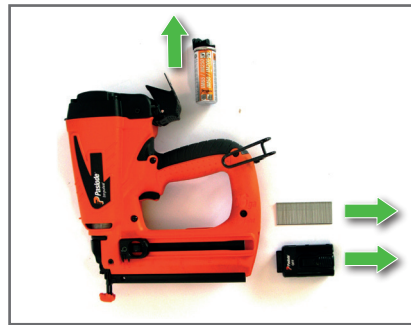

Click ↓

Click ↓

Paslode
Impulse

IM50 F18
L : 16 ▶ 50 mm
F18 Gauge

Paslode
Impulse

= 10000 max

15 mn = 2000 max
60 mn = 8500 max
90 mn = 10000 max
2 mn = 200

1000/hour
4000/day