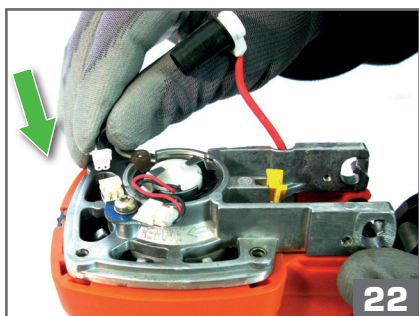

Click ↓

Click ↓

Paslode
Impulse

IM50 F18
L : 16 ▶ 50 mm
F18 Gauge

Paslode
Impulse

= 10000 max

15 mn = 2000 max
60 mn = 8500 max
90 mn = 10000 max
2 mn = 200

1000/hour
4000/day