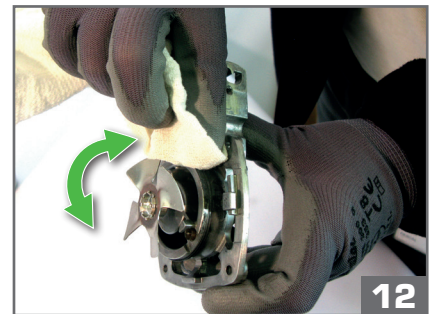

Click ↓

Click ↓

Paslode
Impulse

IM50 F18
L : 16 ▶ 50 mm
F18 Gauge

Paslode
Impulse

= 10000 max

15 mn = 2000 max
60 mn = 8500 max
90 mn = 10000 max
2 mn = 200

1000/hour
4000/day