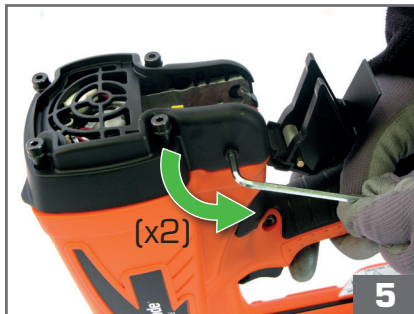

Click ↓

Click ↓

Paslode
Impulse

IM50 F18
L : 16 ▶ 50 mm
F18 Gauge

Paslode
Impulse

= 10000 max

15 mn = 2000 max
60 mn = 8500 max
90 mn = 10000 max
2 mn = 200

1000/hour
4000/day