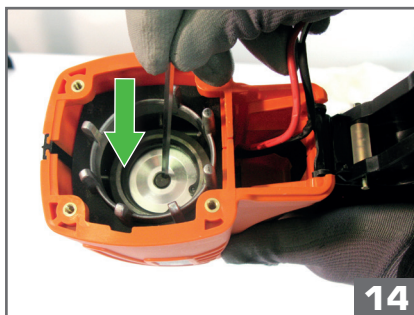

Click ↓

Click ↓

Paslode
Impulse

IM50 F18
L : 16 ▶ 50 mm
F18 Gauge

Paslode
Impulse

= 10000 max

15 mn = 2000 max
60 mn = 8500 max
90 mn = 10000 max
2 mn = 200

1000/hour
4000/day