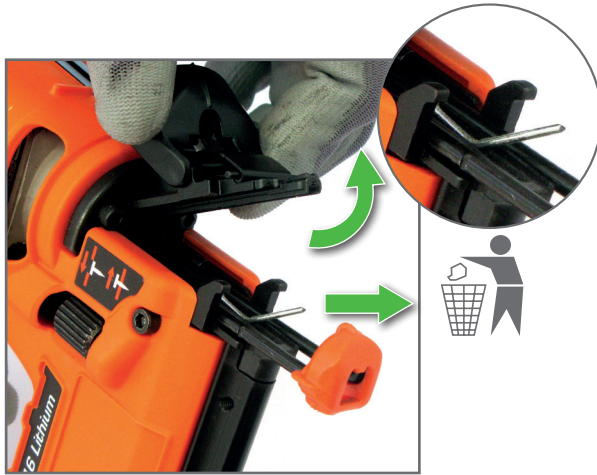

Click ↓

Click ↓

Paslode
Impulse

IM50 F18
L : 16 ▶ 50 mm
F18 Gauge

Paslode
Impulse

= 10000 max

15 mn = 2000 max
60 mn = 8500 max
90 mn = 10000 max
2 mn = 200

1000/hour
4000/day