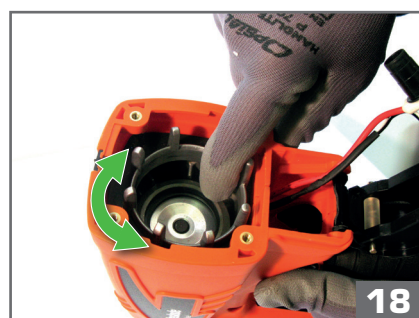

Click ↓

Click ↓

Paslode
Impulse

IM50 F18
L : 16 ▶ 50 mm
F18 Gauge

Paslode
Impulse

= 10000 max

15 mn = 2000 max
60 mn = 8500 max
90 mn = 10000 max
2 mn = 200

1000/hour
4000/day