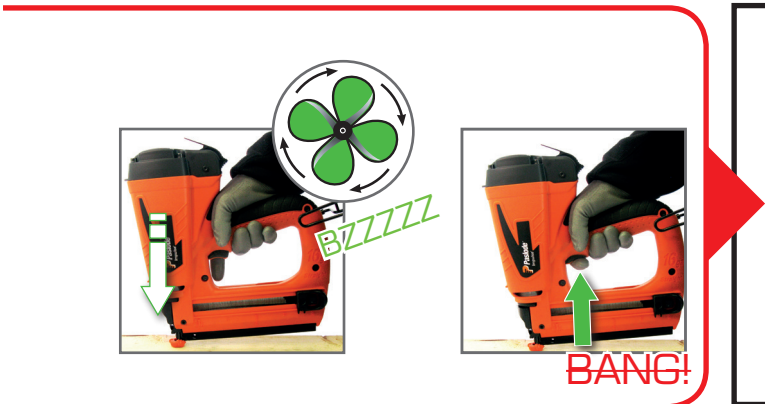

Click ↓

Click ↓

Paslode
Impulse

IM50 F18
L : 16 ▶ 50 mm
F18 Gauge

Paslode
Impulse

= 10000 max

15 mn = 2000 max
60 mn = 8500 max
90 mn = 10000 max
2 mn = 200

1000/hour
4000/day