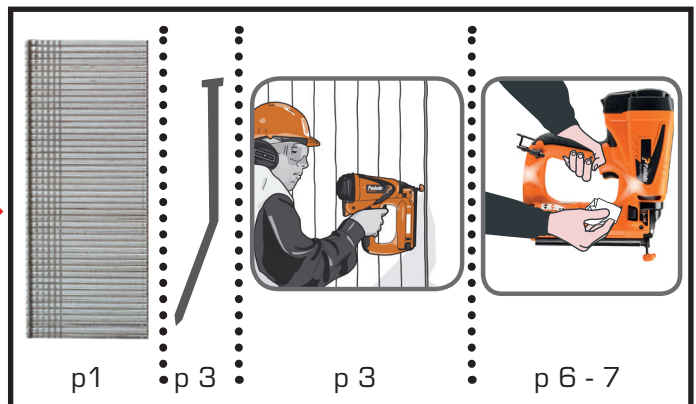

Click ↓

Click ↓

Paslode
Impulse

IM50 F18
L : 16 ▶ 50 mm
F18 Gauge

Paslode
Impulse

= 10000 max

15 mn = 2000 max
60 mn = 8500 max
90 mn = 10000 max
2 mn = 200

1000/hour
4000/day