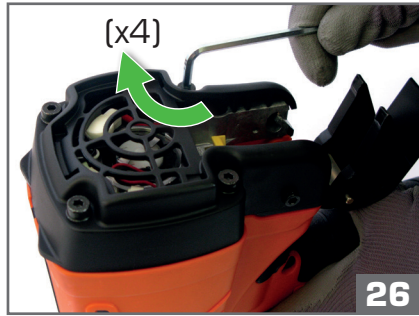

Click ↓

Click ↓

Paslode
Impulse

IM50 F18
L : 16 ▶ 50 mm
F18 Gauge

Paslode
Impulse

= 10000 max

15 mn = 2000 max
60 mn = 8500 max
90 mn = 10000 max
2 mn = 200

1000/hour
4000/day