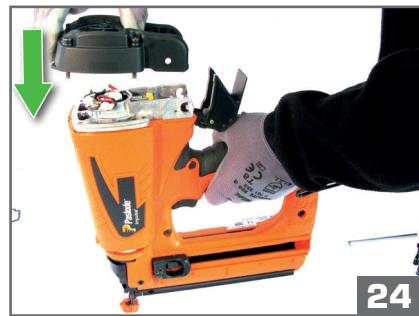

Click ↓

Click ↓

Paslode
Impulse

IM50 F18
L : 16 ▶ 50 mm
F18 Gauge

Paslode
Impulse

= 10000 max

15 mn = 2000 max
60 mn = 8500 max
90 mn = 10000 max
2 mn = 200

1000/hour
4000/day