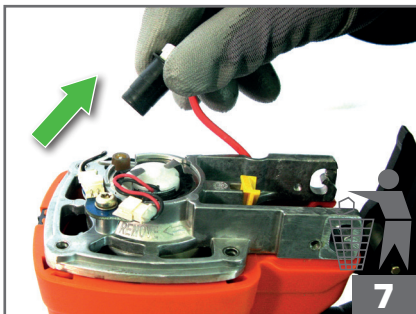

Click ↓

Click ↓

Paslode
Impulse

IM50 F18
L : 16 ▶ 50 mm
F18 Gauge

Paslode
Impulse

= 10000 max

15 mn = 2000 max
60 mn = 8500 max
90 mn = 10000 max
2 mn = 200

1000/hour
4000/day