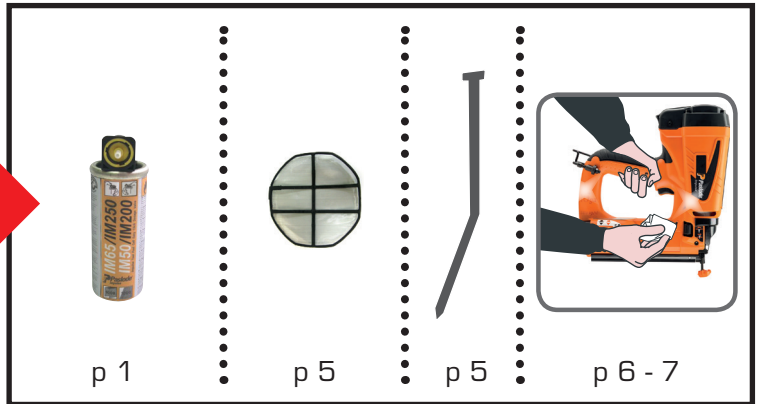

Click ↓

Click ↓

Paslode
Impulse

IM50 F18
L : 16 ▶ 50 mm
F18 Gauge

Paslode
Impulse

= 10000 max

15 mn = 2000 max
60 mn = 8500 max
90 mn = 10000 max
2 mn = 200

1000/hour
4000/day