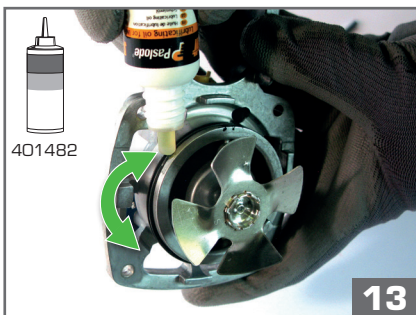

Click ↓

Click ↓

Paslode
Impulse

IM50 F18
L : 16 ▶ 50 mm
F18 Gauge

Paslode
Impulse

= 10000 max

15 mn = 2000 max
60 mn = 8500 max
90 mn = 10000 max
2 mn = 200

1000/hour
4000/day