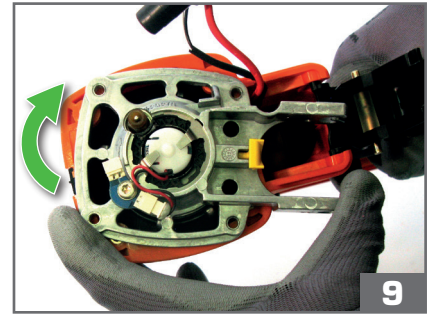

Click ↓

Click ↓

Paslode
Impulse

IM50 F18
L : 16 ▶ 50 mm
F18 Gauge

Paslode
Impulse

= 10000 max

15 mn = 2000 max
60 mn = 8500 max
90 mn = 10000 max
2 mn = 200

1000/hour
4000/day