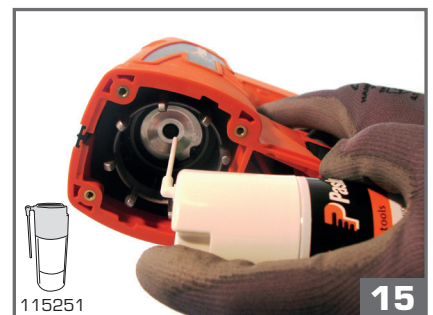

Click ↓

Click ↓

Paslode
Impulse

IM50 F18
L : 16 ▶ 50 mm
F18 Gauge

Paslode
Impulse

= 10000 max

15 mn = 2000 max
60 mn = 8500 max
90 mn = 10000 max
2 mn = 200

1000/hour
4000/day