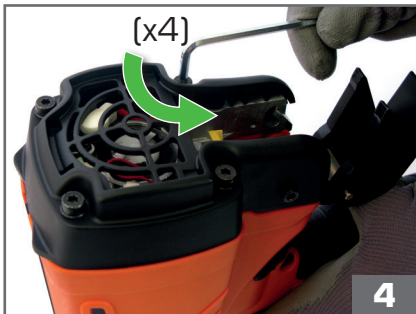

Click ↓

Click ↓

Paslode
Impulse

IM50 F18
L : 16 ▶ 50 mm
F18 Gauge

Paslode
Impulse

= 10000 max

15 mn = 2000 max
60 mn = 8500 max
90 mn = 10000 max
2 mn = 200

1000/hour
4000/day