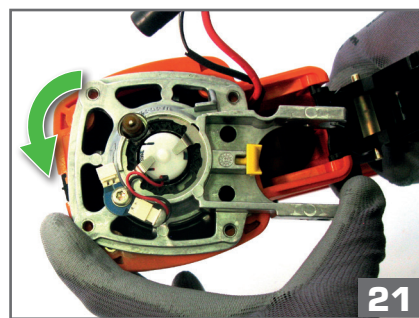

Click ↓

Click ↓

Paslode
Impulse

IM50 F18
L : 16 ▶ 50 mm
F18 Gauge

Paslode
Impulse

= 10000 max

15 mn = 2000 max
60 mn = 8500 max
90 mn = 10000 max
2 mn = 200

1000/hour
4000/day