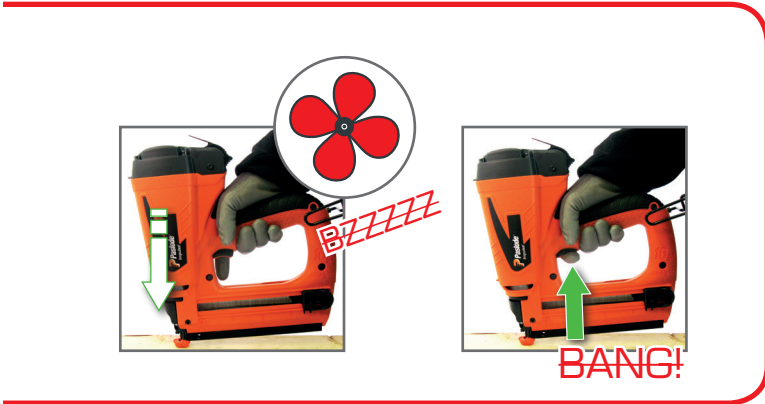

Click ↓

Click ↓

Paslode
Impulse

IM50 F18
L : 16 ▶ 50 mm
F18 Gauge

Paslode
Impulse

= 10000 max

15 mn = 2000 max
60 mn = 8500 max
90 mn = 10000 max
2 mn = 200

1000/hour
4000/day