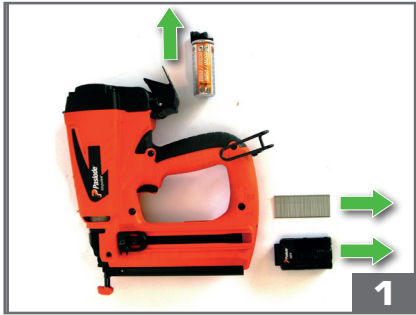

Click ↓

Click ↓

Paslode
Impulse

IM50 F18
L : 16 ▶ 50 mm
F18 Gauge

Paslode
Impulse

= 10000 max

15 mn = 2000 max
60 mn = 8500 max
90 mn = 10000 max
2 mn = 200

1000/hour
4000/day