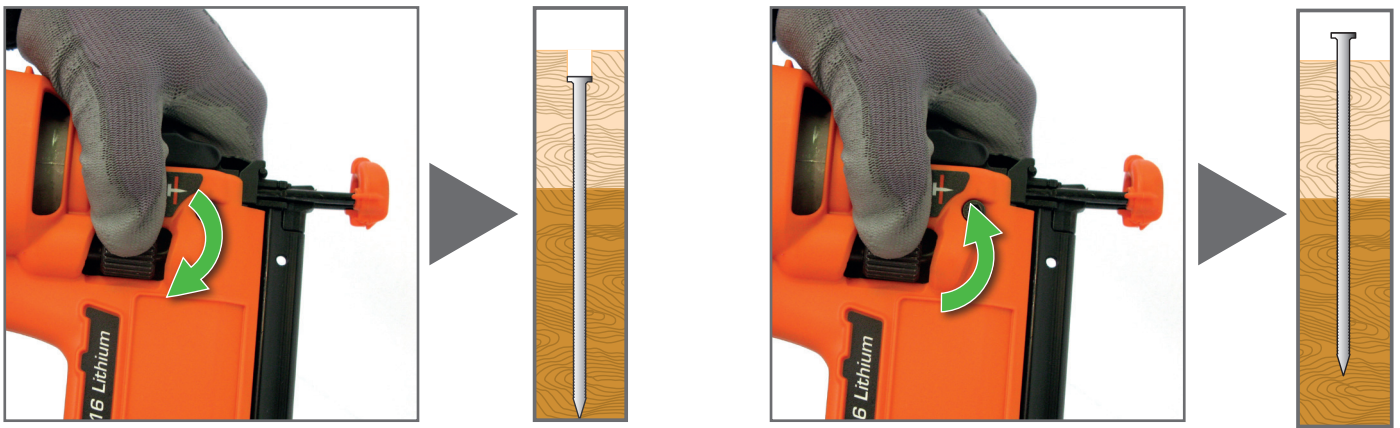

Click ↓

Click ↓

Paslode
Impulse

IM50 F18
L : 16 ▶ 50 mm
F18 Gauge

Paslode
Impulse

= 10000 max

15 mn = 2000 max
60 mn = 8500 max
90 mn = 10000 max
2 mn = 200

1000/hour
4000/day