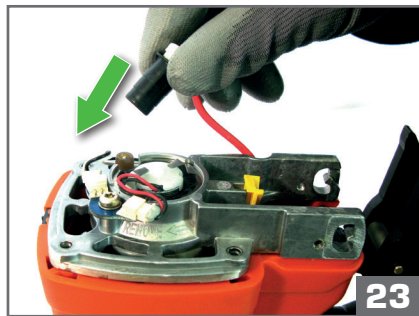

Click ↓

Click ↓

Paslode
Impulse

IM50 F18
L : 16 ▶ 50 mm
F18 Gauge

Paslode
Impulse

= 10000 max

15 mn = 2000 max
60 mn = 8500 max
90 mn = 10000 max
2 mn = 200

1000/hour
4000/day