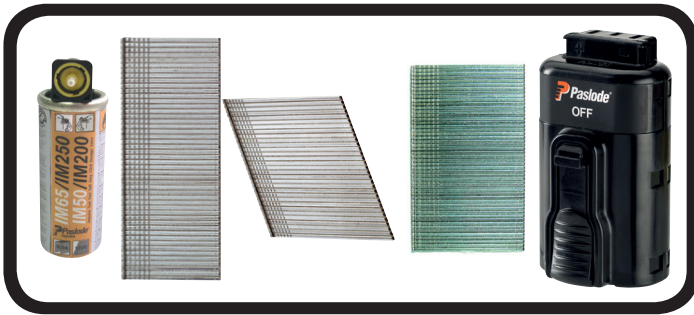

Paslode®
Impulse®

IM65 F16 Lithium
IM65A F16 Lithium
IM50 F18 Lithium

Paslode
Impulse

= 1000

Paslode
Impulse

IM65 F16
L : 16 ▶ 63 mm
F16 Gauge

Paslode
Impulse

IM65A F16
L : 16 ▶ 63 mm
F16 Gauge

Click ↓

Click ↓

Paslode
Impulse

IM50 F18
L : 16 ▶ 50 mm
F18 Gauge

Paslode
Impulse

= 10000 max

15 mn = 2000 max
60 mn = 8500 max
90 mn = 10000 max
2 mn = 200

1000/hour
4000/day