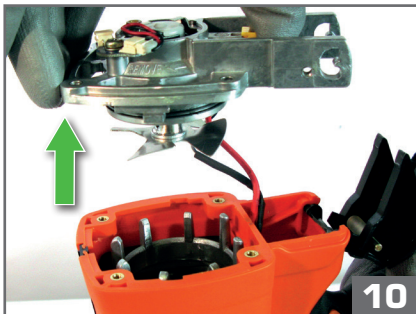

Click ↓

Click ↓

Paslode
Impulse

IM50 F18
L : 16 ▶ 50 mm
F18 Gauge

Paslode
Impulse

= 10000 max

15 mn = 2000 max
60 mn = 8500 max
90 mn = 10000 max
2 mn = 200

1000/hour
4000/day